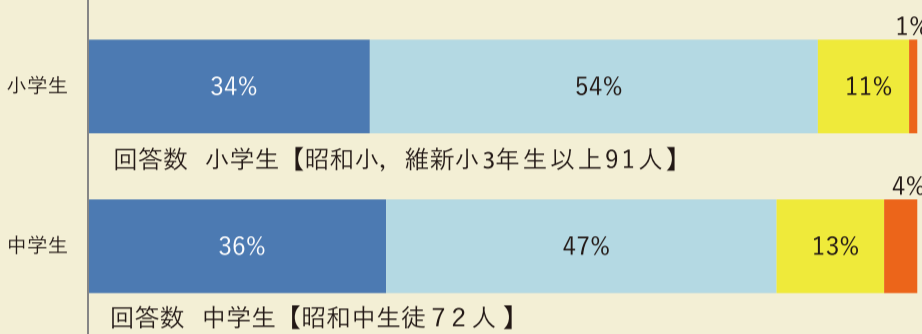

みんなで育てよう!! 五つ星学園っ子

平成28年度アンケート結果より

「まわりとつながろうとする五つ星学園っ子」をめざして

五つ星学園では、昨年の12月に保護者や子ども、教職員、そして地域住民(地域連携協議会の方)を対象にアンケートを行いました。ご協力くださいました皆様、ありがとうございました。

五つ星学園は、「まわりとつながろうとする子」をめざす子ども像として掲げ、取組を進めています。アンケートによると五つ星学園の子どもは「進んであいさつをしたり自分の思いを伝えたりしている」と答えた子どもの割合がとても多いという結果を得ました。

あいさつがんばっています!

1 自分は、地域の人に進んであいさつをしたり自分の思いを伝えたりしている。

■④よくあてはまる ■③だいたいあてはまる ■②あまりあてはまらない ■①あてはまらない

2 家族や地域の人・先生は自分の思いをよく聴いてくれる。

■④よくあてはまる ■③だいたいあてはまる ■②あまりあてはまらない ■①あてはまらない

3 子どもは、地域の人に進んであいさつをしたり自分の思いを伝えたりしている。