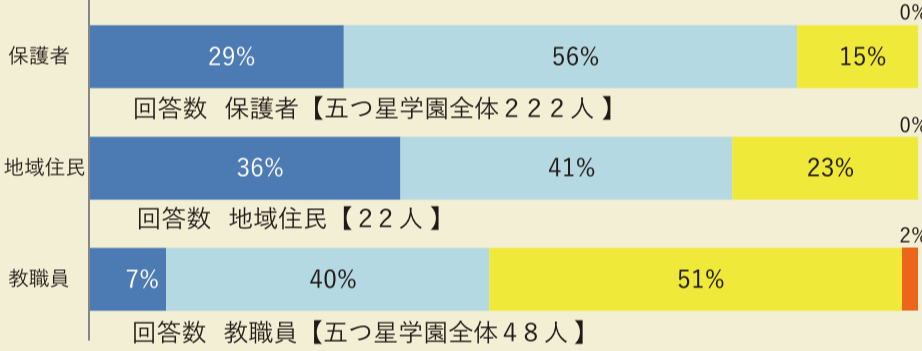

みんなで育てよう!! 五つ星学園っ子

平成28年度アンケート結果より

「まわりとつながろうとする五つ星学園っ子」をめざして

五つ星学園では、昨年の12月に保護者や子ども、教職員、そして地域住民(地域連携協議会の方)を対象にアンケートを行いました。ご協力くださいました皆様、ありがとうございました。

五つ星学園は、「まわりとつながろうとする子」をめざす子ども像として掲げ、取組を進めています。アンケートによると五つ星学園の子どもは「進んであいさつをしたり自分の思いを伝えたりしている」と答えた子どもの割合がとても多いという結果を得ました。

あいさつがんばっています!

1 自分は、地域の人に進んであいさつをしたり自分の思いを伝えたりしている。

■④よくあてはまる ■③だいたいあてはまる ■②あまりあてはまらない ■①あてはまらない

2 家族や地域の人・先生は自分の思いをよく聴いてくれる。

■④よくあてはまる ■③だいたいあてはまる ■②あまりあてはまらない ■①あてはまらない

3 子どもは、地域の人に進んであいさつをしたり自分の思いを伝えたりしている。

■④よくあてはまる ■③だいたいあてはまる ■②あまりあてはまらない ■①あてはまらない

小学生の93%,中学生の86%が、家族や地域の人、先生は自分の思いをよく聴いてくれると答えています。

教職員は、「あいさつ運動や交通立しようでお世話になっている地域の方に、もう少し気持ちのいいあいさつができればいいな。」と思っているようです。

つながる五つ星学園っ子

4 これからも五つ星学園で、幼稚園や他の小学校や中学校の人と
いっしょに活動していきたい。