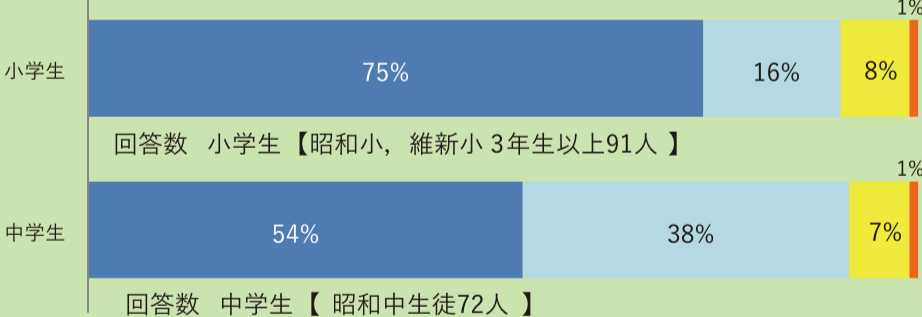

■④よくあてはまる ■③だいたいあてはまる ■②あまりあてはまらない ■①あてはまらない

小学生の93%,中学生の86%が、家族や地域の人、先生は自分の思いをよく聴いてくれると答えています。

教職員は、「あいさつ運動や交通立しようでお世話になっている地域の方に、もう少し気持ちのいいあいさつができればいいな。」と思っているようです。

つながる五つ星学園っ子

4 これからも五つ星学園で、幼稚園や他の小学校や中学校の人と
いっしょに活動していきたい。

■④よくあてはまる ■③だいたいあてはまる ■②あまりあてはまらない ■①あてはまらない

合同授業やピア・サポート,様々な行事等で,9割以上の子どもたちが
交流学习や交流活動を前向きに捉えています。それぞれの交流が,
さらに有意義なものになるように充実を図っていききたいと思います。

ふるさと大好き!

5 昭和・維新地区はよいところだと思う。

■④よくあてはまる ■③だいたいあてはまる ■②あまりあてはまらない ■①あてはまらない