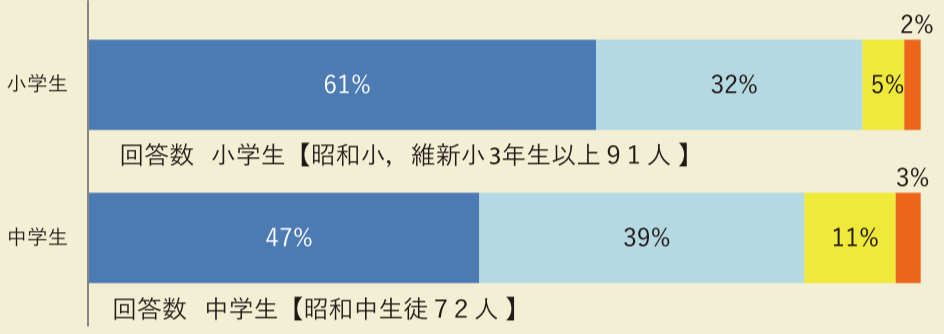

みんなで育てよう!! 五つ星学園っ子

平成28年度アンケート結果より

「まわりとつながろうとする五つ星学園っ子」をめざして

五つ星学園では、昨年の12月に保護者や子ども、教職員、そして地域住民(地域連携協議会の方)を対象にアンケートを行いました。ご協力くださいました皆様、ありがとうございました。

五つ星学園は、「まわりとつながろうとする子」をめざす子ども像として掲げ、取組を進めています。アンケートによると五つ星学園の子どもは「進んであいさつをしたり自分の思いを伝えたりしている」と答えた子どもの割合がとても多いという結果を得ました。

あいさつがんばっています!

1 自分は、地域の人に進んであいさつをしたり自分の思いを伝えたりしている。

■④よくあてはまる ■③だいたいあてはまる ■②あまりあてはまらない ■①あてはまらない

2 家族や地域の人・先生は自分の思いをよく聴いてくれる。

■④よくあてはまる ■③だいたいあてはまる ■②あまりあてはまらない ■①あてはまらない

3 子どもは、地域の人に進んであいさつをしたり自分の思いを伝えたりしている。

■④よくあてはまる ■③だいたいあてはまる ■②あまりあてはまらない ■①あてはまらない

小学生の93%,中学生の86%が、家族や地域の人、先生は自分の思いをよく聴いてくれると答えています。

教職員は、「あいさつ運動や交通立しようでお世話になっている地域の方に、もう少し気持ちのいいあいさつができればいいな。」と思っているようです。

つながる五つ星学園っ子

4 これからも五つ星学園で、幼稚園や他の小学校や中学校の人と
いっしょに活動していきたい。